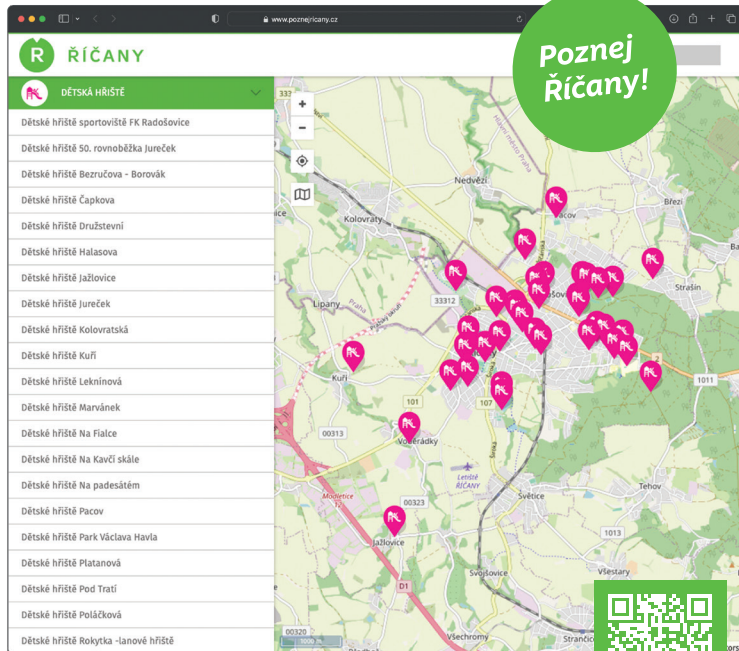

POZNEJ ŘÍČANY!

INTERAKTIVNÍ MAPA MĚSTA

- Běžeccké trasy
- Cyklostezky
- Přehled všech říčanských sportovišť
- Seznam sportovních klubů
- Naučné stezky
- Venkovní posilovny
- Dětská hřiště
- Volnočasové areály
- Mnoho dalších užitečných informací pro místní i návštěvníky

ŘÍČANY

MAKS-ŘICANY.CZ

poznejricany.cz